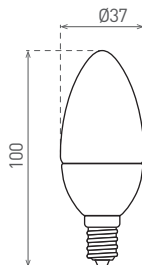

DAISY LED CANDLE E14 6W

- LED SMD FÉNYFORRÁS
- E14 CANDLE dekoratív izzók kiváltása
- magas fényhasznosítás
- több, mint 85%-kal alacsonyabb energiafelhasználás
- LED SMD 2835 technológia
- belső hűtőborda az optimális hűtésért

LED 6W ► ✨ 60W CANDLE OPAL

						$\frac{T_c}{CCT}$	$\frac{Ra}{CRI}$
DAISY LED CANDLE E14 6W NW	GXDS221	8592660118826	6	510	neutrális fehér	4000K	≥80
DAISY LED CANDLE E14 6W WW	GXDS222	8592660118833	6	480	meleg fehér	3000K	≥80

LED 6W ► ✨ 60W MINIGLOBE OPAL

						$\frac{T_c}{CCT}$	$\frac{Ra}{CRI}$
DAISY LED MINIGLOBE E14 6W NW	GXDS224	8592660118840	6	510	neutrális fehér	4000K	≥80
DAISY LED MINIGLOBE E14 6W WW	GXDS225	8592660118857	6	480	meleg fehér	3000K	≥80