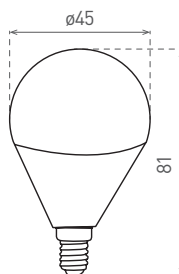

DAISY LED CANDLE E14 6W

- LED SMD FÉNYFORRÁS
- E14 CANDLE dekoratív izzók kiváltása
- magas fényhasznosítás
- több, mint 85%-kal alacsonyabb energiafelhasználás
- LED SMD 2835 technológia
- belső hűtőborda az optimális hűtésért

LED 6W ► ✨ 60W CANDLE OPAL

						$\frac{T_c}{CCT}$	$\frac{Ra}{CRI}$
DAISY LED CANDLE E14 6W NW	GXDS221	8592660118826	6	510	neutrális fehér	4000K	≥80
DAISY LED CANDLE E14 6W WW	GXDS222	8592660118833	6	480	meleg fehér	3000K	≥80

DAISY LED MINIGLOBE E14 6W

- LED SMD FÉNYFORRÁS
- E14 MINIGLOBE dekoratív izzók kiváltása
- magas fényhasznosítás
- több, mint 85%-kal alacsonyabb energiafelhasználás
- LED SMD 2835 technológia
- belső hűtőborda az optimális hűtésért

LED 6W ► ✨ 60W MINIGLOBE OPAL

						$\frac{T_c}{CCT}$	$\frac{Ra}{CRI}$
DAISY LED MINIGLOBE E14 6W NW	GXDS224	8592660118840	6	510	neutrális fehér	4000K	≥80
DAISY LED MINIGLOBE E14 6W WW	GXDS225	8592660118857	6	480	meleg fehér	3000K	≥80